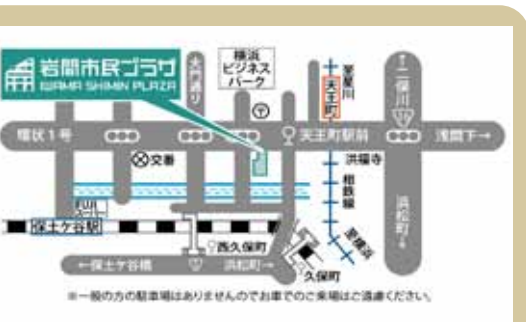

横浜市岩間市民プラザ 公演ラインナップ

午前の音楽会 Vol.158 ジャズで繋ぐ ブルージーブルー With 七澤清貴 7月18日(土) 11:10開演 (10:50開場)	〈出演〉七澤清貴(ヴァイオリン・お話し) 藤田勝美(テナーサクソ)、藤田治(トランペット) 松石恵美子(ピアノ)、矢代拓也(ベース)、柳澤マーヤ(ドラム) 〈曲目〉枯葉、A列車で行こう ほか 〈料金〉全席指定:1,500円	好評 発売中
岩間でシネマ⑩ モリのいる場所 【2018年/カラー/99分】 9月10日(木) 1回目 10:30上映 (10:00開場) 2回目 14:00上映 (13:30開場)	〈監督〉沖田修一 〈出演〉山崎努、樹木希林、加瀬亮、吉村界人、光石研 ほか 〈内容〉「仙人」と呼ばれた画家・モリ94歳。老夫婦のお茶の間に集う人々のある夏の日。それは、愉しくて、温かくて、かけがえのない物語。 〈料金〉全席指定 各回1,000円 (当日1,200円)	7/15(水) 10:00～ 販売開始!

〈ご予約・お問合せ〉■岩間市民プラザ TEL 045-337-0011 (9:00～21:00 ※休館日、チケット発売日を除く)

着付け講座 ～初級～ 6/9(火)、6/30(火) 9:45～11:45

〈会場〉3Fレクチャールーム 他
講座 〈参加費〉月1,500円(当日支払) 〈内容〉手結びでの着物の着付け
〈持ち物〉詳細につきましてはお問合せください。※レンタルのご用意はありません。また物品の販売はございません。
※服飾文化研究会の会員登録(無料)にご協力ください。
〈お申込みのみ〉岩間市民プラザ 045-337-0011
〈お問合せ・お申込み〉公益社団法人服飾文化研究会 045-252-2312 (9:30～16:00)

—日本の伝統文化にふれる夏—
**子どものための
夏休み日本舞踊ワークショップ**

応募：ハガキ・WEBにて 6/30(火)締切
※ハガキは参加者一名につき1枚でご応募ください

募集 夏休みに日本の伝統文化にふれてみませんか?
ゆかたの着付けや和室での作法、日本舞踊の基礎に挑戦してみよう!!
最終日には家族に向けて練習の成果を発表します。

〈日時〉7月29日(水)～8月1日(土) 【全4日間】
①10:30～12:30 / ②13:30～15:30 ※①②のいずれかの時間を選択
〈会場〉岩間市民プラザ 3F 和室 〈対象〉小学生 ※原則全日参加可能な方
〈参加費〉7,000円 〈定員〉各15名(抽選) 〈講師〉藤間恵都子(日本舞踊家)
〈申込〉ハガキ(6/30必着)または当館HP上のお申込みフォームにて
①氏名(カナ)②保護者名(カナ)③学年・性別④郵便番号・住所⑤電話番号
⑥メールアドレス(WEBの場合は必須)⑦希望する時間帯(①、②、いずれも可)
⑧ゆかた・帯レンタルの有無について記入しご応募下さい。
※抽選結果は7月中旬にご連絡いたします。

〈お問合せ〉岩間市民プラザ 045-337-0011 WEB お申込みフォーム

〒240-0004 横浜市保土ヶ谷区岩間町1-7-15
TEL 045-337-0011 / FAX 045-337-2500
MAIL iwama_info@iwamaplaza.jp

●休館日
6/1(月)・2(火)・15(月)、7/6(月)・13(月)、8/3(月)・17(月)
9/7(月)・14(月)、10/5(月)・19(月)、11/9(月)・16(月)
12/7(月)・21(月)・29(火)～31(木)

130 mm

65 mm

広告募集中!

あなたも情報掲載してみませんか?
送付先: 市内各所文化施設等 108箇所

コンサート・講演会・イベント等の告知、企業や店舗などの
広告にご利用いただけます。
(一部の業種又は事業体は広告基準により掲載をお断りする場合がございます。)
※詳細につきましては岩間市民プラザまでお問合せください。

70 mm

180°耳を長くして
耳よりな情報お待ちしています!

**随時
募集中!**

〈お問合せ・お申込み〉岩間市民プラザ 045-337-0011 Mail iwama_info@iwamaplaza.jp