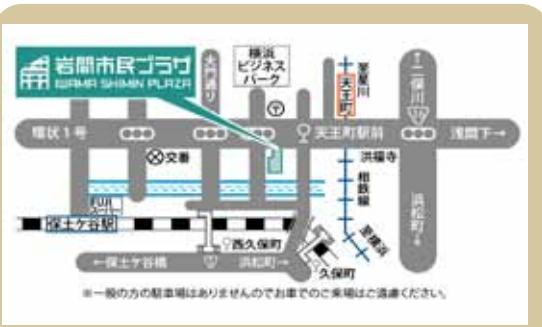

横浜市岩間市民プラザ 公演ラインナップ

岩間でシネマ^⑮ 侍タイムスリッパ 【2024年/カラー/131分】 6月18日(木) 1回目10:30上映(10:00開場) 2回目14:00上映(13:30開場)	〈監督・脚本・撮影・編集〉安田淳一 〈出演〉山口馬木也、富家ノリマサ、沙倉ゆうの、峰蘭太郎 ほか 〈内容〉武士が幕末の京都から現代の“時代劇撮影所”にタイムスリップし、「斬られ役」として生きていく姿を描く! 〈料金〉全席指定 各回1,000円(当日1,200円)	好評 発売中
シルクロードの旋律を奏でる^⑲ 曹雪晶 中国二胡コンサート 6月27日(土) 14:00開演(13:30開場)	〈出演〉曹雪晶(二胡)、陳麗華(古琴) 西音あき子(ピアノ) 〈曲目〉愛の讃歌、酒狂、SMOKE GETS IN YOUR EYES、草原新牧民 ほか 〈料金〉全席指定3,000円(当日3,300円)	好評 発売中
午前の音楽会 Vol.158 ジャズで繋ぐ 七澤清貴 With ブルージーパー 7月18日(土) 11:10開演(10:50開場)	〈出演〉七澤清貴(ヴァイオリン・お話し) 藤田勝美とブルージーパー 〈曲目〉枯葉、A列車で行こう ほか 〈料金〉全席指定:1,500円	5/17(日) 10:00~ 販売開始!

〈ご予約・お問合せ〉■岩間市民プラザ TEL 045-337-0011 (9:00 ~ 21:00 ※休館日、チケット発売日を除く)

着付け講座 ~初級~ 5/12(火)、5/26(火) 9:45 ~ 11:45

〈会場〉3F レクチャールーム 他

〈参加費〉月1,500円(当日支払) 〈内容〉手結びでの着物の着付け

〈持ち物〉詳細につきましてはお問合せください。※レンタルのご用意はありません。また物品の販売はございません。
※服飾文化研究会の会員登録(無料)にご協力ください。

〈お申込みのみ〉岩間市民プラザ 045-337-0011
〈お問合せ・お申込み〉公益社団法人服飾文化研究会 045-252-2312 (9:30 ~ 16:00)

〒240-0004 横浜市保土ヶ谷区岩間町1-7-15
TEL 045-337-0011 / FAX 045-337-2500
MAIL iwama_info@iwamaplaza.jp

●休館日 5/11(月)・18(月)・6/1(月)・2(火)・15(月)・
7/6(月)・13(月)・8/3(月)・17(月)・9/7(月)・14(月)・
10/5(月)・19(月)・11/9(月)・16(月)

130 mm

65 mm

広告募集中!

あなたも情報掲載してみませんか?
送付先: 市内各所文化施設等 108箇所

コンサート・講演会・イベント等の告知、企業や店舗などの
広告にご利用いただけます。
(一部の業種又は事業者は広告基準により掲載をお断りする場合がございます。)
※詳細につきましては岩間市民プラザまでお問合せください。

70 mm

180°耳を長くして
耳よりな情報お待ちしています!

随時
募集中!

〈お問合せ・お申込み〉岩間市民プラザ 045-337-0011 Mail iwama_info@iwamaplaza.jp