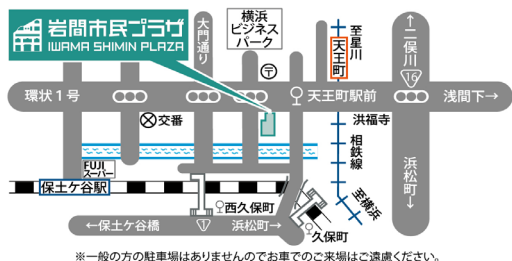

〈ご予約・お問合せ〉■岩間市民プラザ TEL 045-337-0011 (9:00 ~ 21:00 ※休館日、チケット発売日を除く)

ゆかたの着つけを学ぼう 7/14(火)、7/28(火) 9:45 ~ 11:45

講座

〈会場〉3F レクチャールーム 他
 〈参加費〉各回500円(当日支払) 〈内容〉手結びでのゆかたの着付け
 〈持ち物〉ゆかた、半巾帯、腰紐2本、伊達締め1本、肌襦袢(又はタンクトップ)、裾よけ(又はスパッツ)
 ※レンタルのご用意はありません。また物品の販売はございません。
 ※服飾文化研究会の会員登録(無料)にご協力ください。
 〈お申込みのみ〉岩間市民プラザ 045-337-0011
 〈お問合せ・お申込み〉天田 045-772-6488
 公益社団法人服飾文化研究会 045-252-2312 (9:30 ~ 16:00)

ギャラリーのご案内 ーみなさまの日頃の成果を、ギャラリーで飾ってみませんか?ー

■面積等:面積 85㎡(控室13㎡含)、天上高 2.7m、展示壁面幅 19m(固定)+8m(可動) ■設備:両面展示用自立式パネル、スポット照明、フック&ワイヤー、展示テーブル、受付テーブル、ポスター掲示看板、脚立 ■用途:絵画・工芸・手芸・書道・華道・写真等の展示 ■料金:1日2,400円(入場料等無料時) / 3,600円(入場料等徴収時) ■申込:利用月の6ヶ月前に抽選申込。抽選終了後、その月の26日より、市外団体は翌月1日より、空き日程の申し込み。電話・インターネットから横浜市市民利用施設予約システムへご予約いただくか、施設窓口にて直接お申込ください。